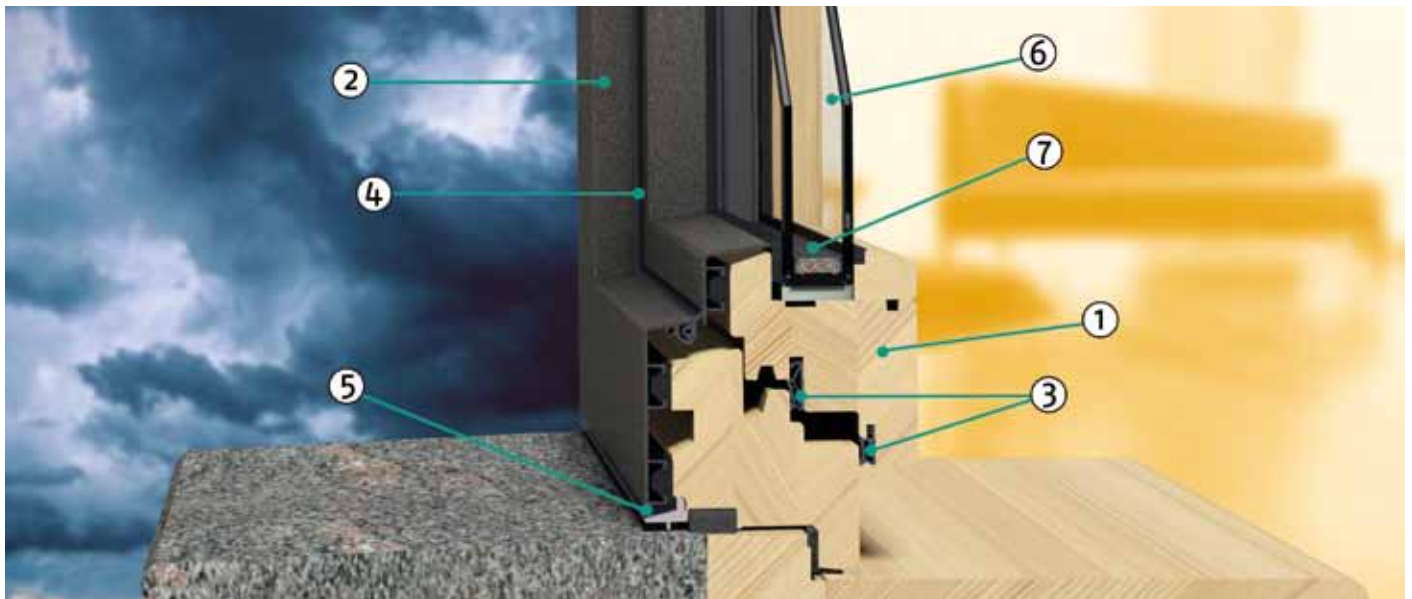

- 1 Einheimische Nadelhölzer: kammergetrocknet, astfrei, erste Qualität; Farbbehandlung mittels 4-Schicht-System mit umweltfreundlichen Lasuren auf Wasserbasis für optimalen Wetterschutz
- 2 Aluminiumschutz vor Witterungseinflüssen - Farbbehandlung des Aluminiums durch Pulverbeschichtungsverfahren
- 3 Dichtungen aus thermoplastischem Elastomer mit 8 mm Überschlag
- 4 Zusätzliche Dichtung zum Schutz vor Schlagregen
- 5 Aluminium-Profil für kontrollierten Wasserablauf
- 6 Zweifach-Wärmeschutzverglasung ( $U_g = 1,1 \text{ W/m}^2\text{K}$ ) mit Berücksichtigung der Sicherheitsnorm UNI 7697
- 7 Glasabstandhalter (Warme Kante) in Edelstahl mit isolierender Polycarbonat-Brücke „Chromatech Ultra“